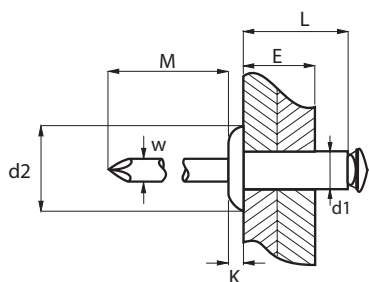

BLIND RIVET PEELED REMACHE FLOR

English	Español	Français	Deutsch	Portugues
Dome head	Cabeza alomada	Tête plate	Flachrundkopf	Cabeça boleada
Body: Steel * zincplated A3K	Cuerpo: Acero * cincado A3K	Corps: Acier * zingué A3K	Hülse: Stahl, * verzinkt A3K	Corpo: Aço * zincado A3K
Mandrel: Steel ** zincplated A1K	Vástago: Acero ** cincado A1K	Clou: Acier ** zingué A1K	Dorn: Stahl, ** verzinkt A1K	Prego: Aço ** zincado A1K
* Steel /acero Qst 34.3 C8C DIN 1.0213				
** Steel /acero DIN EN 10016-2 SAE 1010-1020-1030-1040				

d1 Ø m/m	L Nominal m/m	 E m/m		d2 Ø m/m	K m/m	W m/m	 (N)	 (N)	Part No/Ref.
4,2	9,0	5,0	4,30 - 4,40	7,80	1,20	2,45	1000	1200	G1850004009

The total or partial reproduction of this document is prohibited. The figures showed in this catalogue are typical values and they could be changed as a result of the continuous improvement of products. Please, do not hesitate to contact us if you need an updated information. Queda prohibida la reproducción total o parcial de este documento. Los datos que aparecen en este catálogo son valores típicos y están sujetos a modificaciones como consecuencia de la mejora continua de los productos. Consúltenos si necesita información actualizada.