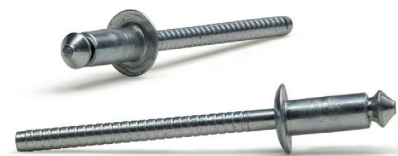

# BLIND RIVET PEELED REMACHE FLOR

English	Español	Français	Deutsch	Portugues
Dome head	Cabeza alomada	Tête plate	Flachrundkopf	Cabeça boleada
Body: Steel * zincplated A3 K ***	Cuerpo: Acero * cincado A3K ***	Corps: Acier * zingué A3K ***	Hülse: Acier * zingué A3K ***	Corpo: Acier * zingué A3K ***
Mandrel: Steel ** zincplated A1K ***	Vástago: Acero ** cincado A1K ***	Clou: Acier ** zingué A1K ***	Dorn: Stahl ** verzinkt A1K ***	Prego: Aço ** zincado A1K ***

\* Steel /acero Qst 34.3 C8C DIN 1.0213

\*\* Steel /acero DIN EN 10016-2 SAE 1010-1020-1030-1040

\*\*\*Recubrimientos/Coatings according to ISO 4042

d1 Ø m/m	L Nominal m/m	E m/m	d2 Ø m/m	K m/m	W m/m	(N)	(N)	Part No./Ref.	
4,2	9,0	5,0	4,30 - 4,40	8,00	1,20	2,40	3800	2600	G1850004009
	12,0								G1850004012