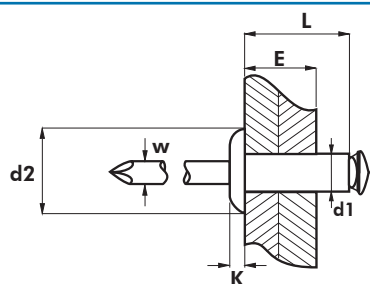

# BLIND RIVET PEELED REMACHE FLOR

English	Español	Français	Deutsch	Portugues
Dome head	Cabeza alomada	Tête plate	Flachrundkopf	Cabeça boleada
Body: Steel * zincplated A3 K ***	Cuerpo: Acero * cincado A3K ***	Corps: Acier * zingué A3K ***	Hülse: Acier * zingué A3K ***	Corpo: Acier * zingué A3K ***
Mandrel: Steel ** zincplated A1K ***	Vástago: Acero ** cincado A1K ***	Clou: Acier ** zingué A1K ***	Dorn: Stahl ** verzinkt A1K ***	Prego: Aço ** zincado A1K ***

\* Steel /acero Qst 34.3 C8C DIN 1.0213

\*\* Steel /acero DIN EN 10016-2 SAE 1010-1020-1030-1040

\*\*\*Recubrimientos/Coatings according to ISO 4042

d1 Ø m/m	L Nominal m/m	E m/m	d2 Ø m/m	K m/m	W m/m	(N)	(N)	Part No./Ref.	
4,2	9,0	5,0	4,30 - 4,40	8,00	1,20	2,40	3800	2600	G1850004009
	12,0								G1850004012